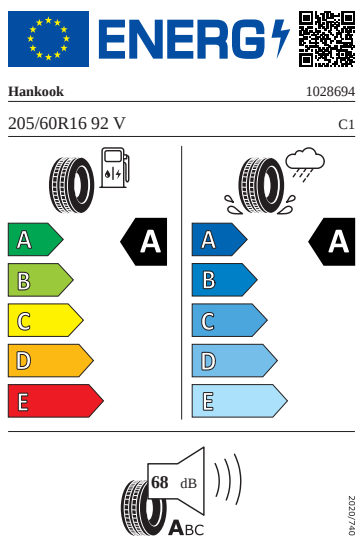

- Bez pružných popruhů na zavazadla/sít/ tašku
- Dekorační vložky

Ostatní

- Sada nářadí
- Bez adaptéru
- Prodloužení intervalu údržby

Vnější výbava

- Sada nápisů v základním provedení
- Zadní díl výfuku (standardní)
- Bez tažného zařízení
- Nárazníky v barvě vozidla
- Bez střešního nosiče/nosiče zavazadel
- Ozdobné lišty Černé
- Kryt vnějšího zpětného zrcátka a různé nastavbové díly v barvě vozidla
- Bez stěrače a ostřikovače zadního okna
- Anténa pouze pro příjem FM, Diversity

Vnitřní vybavení

- Vyhřívání volantu

Energetické štítky pneumatik

- Hankook 205/60 R16

- Kumho 205/60 R16

KUMHO PS71

2267663

205/60R16 92 V