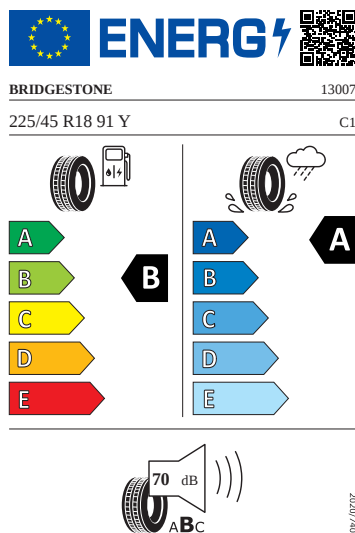

- Střední loketní opěrka vpředu
- Odjištění zadního sedadla mechanické
- Vyhřívání předních a zadních sedadel, s oddělenou regulací

Vnější výbava

- Kryt vnějšího zpětného zrcátka a různé nastavbové díly v barvě vozidla
- Anténa pouze pro příjem FM, Diversity
- Sada nápisů v základním provedení
- Zadní díl výfuku (standardní)
- Nárazníky v barvě vozidla
- Bez střešního nosiče/nosiče zavazadel
- Bez stěrače a ostřikovače zadního okna
- Tažné zařízení
- Ozdobné lišty chromované
- Vnější zpětná zrcátka s pamětí, s aut. zatmavováním, elektr. sklopná/nastav./ vyhřívána
- Parkovací senzory vpředu a vzadu
- S ostřikovačem světlometů, s ukazatelem stavu kapaliny

Kola a pneumatiky

- Šrouby se zabezpečením proti krádeži
- Lerna 18" antracitová leštěná
- Pneumatiky 225/45 R18 91Y
- Prostorově úsporné nouzové rezervní kolo, radiální konstrukce (5 otvorů)

Infotainment

- DAB - digitální radiopřijem
- Externí, USB typ C, datová(é) zásuvka(-y) a nabíjecí zásuvka(-y) se zvýšeným nabíjecím výkonem

Vnitřní vybavení

- Kožený multifunkční volant, vyhříváný s Tiptronic

Energetické štítky pneumatik

- Bridgestone 225/45 R18

- Goodyear 225/45 R18