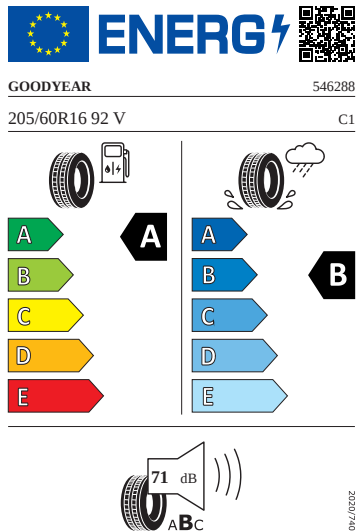

- Bez pružných popruhů na zavazadla/sít/ tašku
- Bez rozšířeného bezpečnostního systému
- Boční okna a zadní okno z tepelně izolačního skla
- Čelní okno, tepelně izolační sklo
- Centrální zamykání "Keyless-Go" bez bezpečnostní pojistky
- DAB - digitální radiopřijem
- Detekce rozptýlení a únavy
- Elektronický imobilizér
- Externí, USB typ C, datová(é) zásuvka(-y) a nabíjecí zásuvka(-y) se zvýšeným nabíjecím výkonem
- Kotoučové brzdy zadní
- Kryt zavazadlového prostoru, posuvný
- Opěrky hlavy vzadu (3 kusy)
- Osvětlení zavazadlového prostoru
- Pomocné parkovací zařízení
- Posilovač brzd pro vozidla bez elektrického pohonu (ESC a elektronický posilovač brzd)
- Přístrojová deska standardní
- Prodloužení intervalu údržby
- S adaptérem
- Sada nářadí a zvedák vozu
- Spouštěč okna s komfortním ovládáním a vypínací pojistkou, elektrický
- Světlo pro denní svícení s asistenčním světlem a automatickou funkcí Coming Home a Leaving Home
- Tažné zařízení
- Tříbodové automatické bezpečnostní pásy zadní vnější se štítkem ECE
- Upevnění dětské sedačky pro dět. zádrž. systém i-Size, 2 x Top Tether a upevnění dět. sed. vpředu na str. spol.
- Vyhřívání předních sedadel
- •
- Šrouby kola standardní
- Virtuální kokpit mini 10"
- Zadní sedadlo nedělené, opěradlo dělené sklopné

Energetické štítky pneumatik

- Goodyear 205.0/60.0 R16

- Hankook 205.0/60.0 R16