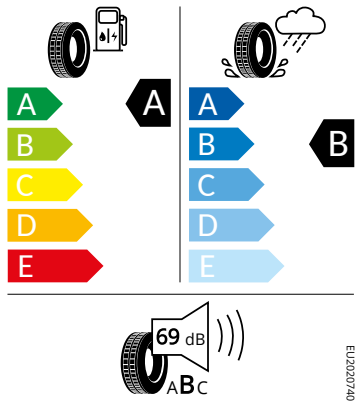

- Goodyear 205/55 R17

Goodyear 546612

205/55 R17 C1