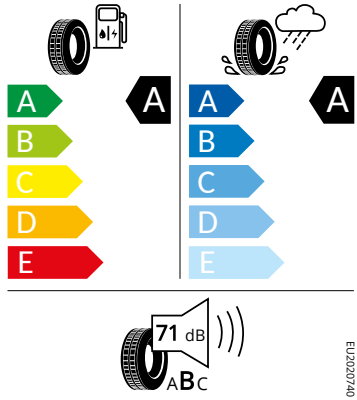

## Energetické štítky pneumatik

- Continental 205/55 R17

Continental 0314681

205/55 R17 C1

- Continental 205/55 R17

Continental 0358161

205/55 R17 C1

- Goodyear 205/55 R17