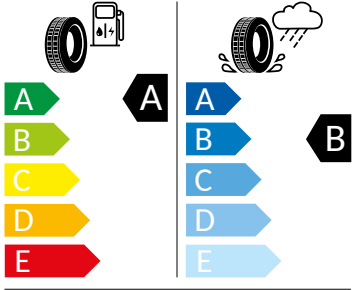

EU/2007/40