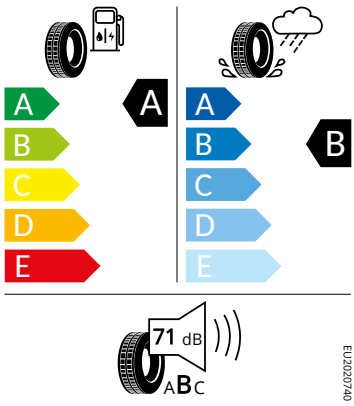

Kola a pneumatiky

- Nepřímá kontrola tlaku v pneumatikách
- Nyota 16" stříbrná
- Pneumatiky 205/60 R16 92V
- Rezervní kolo (neplnohodnotné)
- Krytky šroubů kol

Motor a převodovka

- Systém Start/Stop

Vnitřní vybavení

- Multifunkční kožený volant

Energetické štítky pneumatik

- Goodyear 205/60 R16

205/60 R16 C1

- Kumho 205/60 R16

205/60 R16 C1