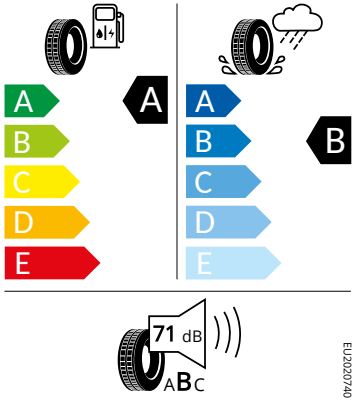

Kola a pneumatiky

- Nepřímá kontrola tlaku v pneumatikách
- Nyota 16" stříbrná
- Pneumatiky 205/60 R16 92V
- Rezervní kolo (neplnohodnotné)
- Krytky šroubů kol

Motor a převodovka

- Systém Start/Stop

Vnitřní vybavení

- Multifunkční kožený volant

Energetické štítky pneumatik

- Goodyear 205/60 R16

205/60 R16 C1

- Kumho 205/60 R16

205/60 R16 C1