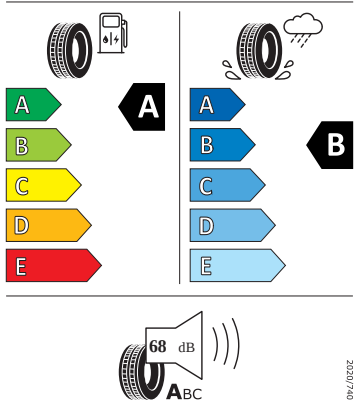

MICHELIN

069790

205/55R17 91 V

C1