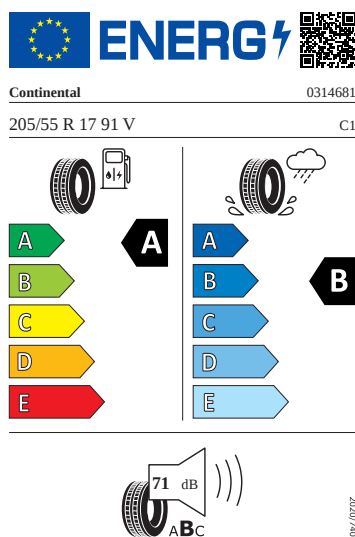

Infotainment

- DAB - digitální radiopřijem
- Virtuální kokpit 10"
- Digitální asistentka Laura - hlasové ovládání
- Navigační systém
- Infotainment Navi 13"
- Bezdrátový SmartLink
- 2x USB-C vpředu, 2x USB-C vzadu (nabíjecí výkon až 45 W) a USB-C u vnitřního zpětného zrcátka (až 15 W)
- Příprava pro balíček služeb Škoda Connect

Vnější výbava

- Nárazníky v barvě karoserie
- Střešní nosič černě lakovaný
- Černě lakované orámování oken
- Parkovací senzory vpředu a vzadu
- Stěrač zadního okna s ostříkovačem
- Ostříkovače předních světlometů
- Tažné zařízení sklopné - elektronicky odjistitelné
- Sada nápisů v kvalitnějším provedení
- Vnější zpětná zrcátka a střecha lakovaná v černé barvě
- El. sklápění pro vnější zp. zrcátka s aut. stmíváním na straně řidiče

Vnitřní vybavení

- Sportovní multifunkční kožený vyhřívaný volant s pádly

Energetické štítky pneumatik

- Continental 205/55 R17

- Michelin 205/55 R17

MICHELIN

069790

205/55R17 91 V