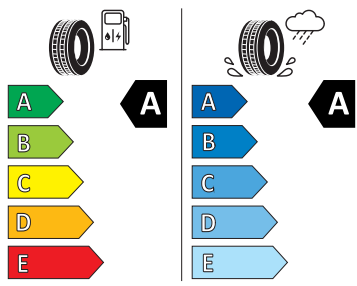

Vnitřní vybavení

- Multifunkční kožený vyhřívaný volant s pádly

Energetické štítky pneumatik

- Hankook 235/50 R19

Hankook

1032201

235/50R19 99 V

C1